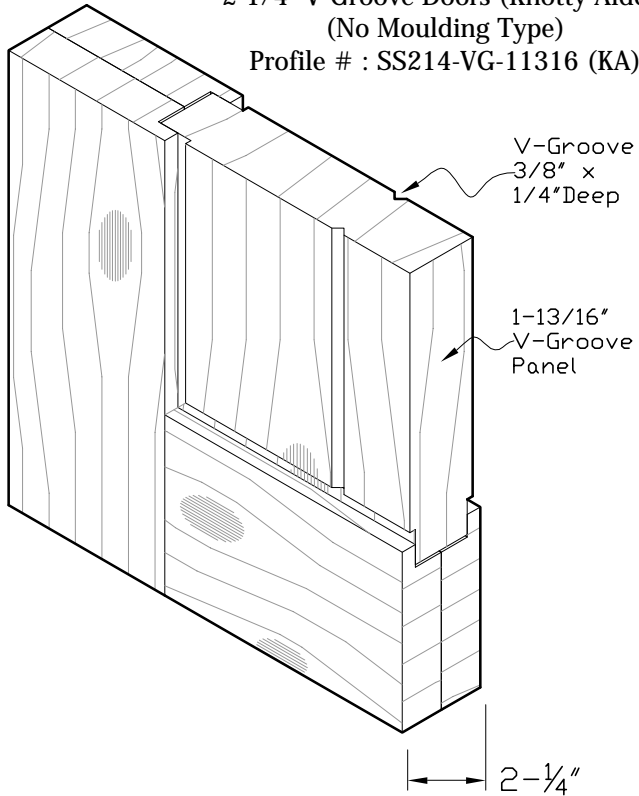

2-1/4" V-Groove Doors, Knotty Alder

2-1/4" V-Groove Doors (Knotty Alder)
(No Moulding Type)
Profile # : SS214-VG-11316 (KA)

2-1/4" V-Groove Doors (Knotty Alder)
(Raised Moulding Type)
Profile # : K1A-214-VG-11316 (KA)